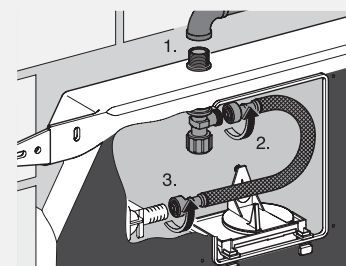

Collegamento e fissaggio della cassetta e della piastra.

- Collegamento valvola di carico-rubinetto a squadra senza utensili