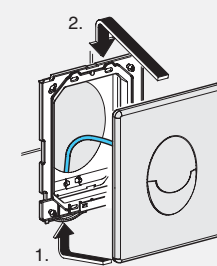

#### Installazione veloce:

- Flessibile di connessione da montare senza attrezzi
- Foro di ispezione con i fissaggi per la piastra
- Telaio della piastra senza fissaggi, non è necessario nessun aggiustamento della profondità
- Dima di montaggio in plastica per facilitare la posa delle piastrelle
- Tubo di cacciata regolabile in altezza (max 2 cm.) grazie alla copertura di polistirolo

### Collegamento e fissaggio della cassetta e della piastra.

- Collegamento valvola di carico-rubinetto a squadra senza utensili

- Posizionamento e taglio a filo piastrella della dima di montaggio

- Montaggio del telaio della piastra senza fissaggi  
Attenzione!  
Togliere la traversa prima di collegare la piastra

- Collegamento del tubicino pneumatico alla piastra

- Installazione della piastra