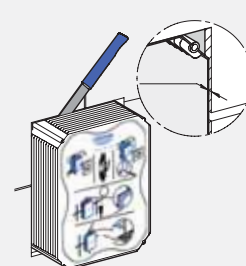

- Posizionamento e taglio a filo piastrella della dima di montaggio