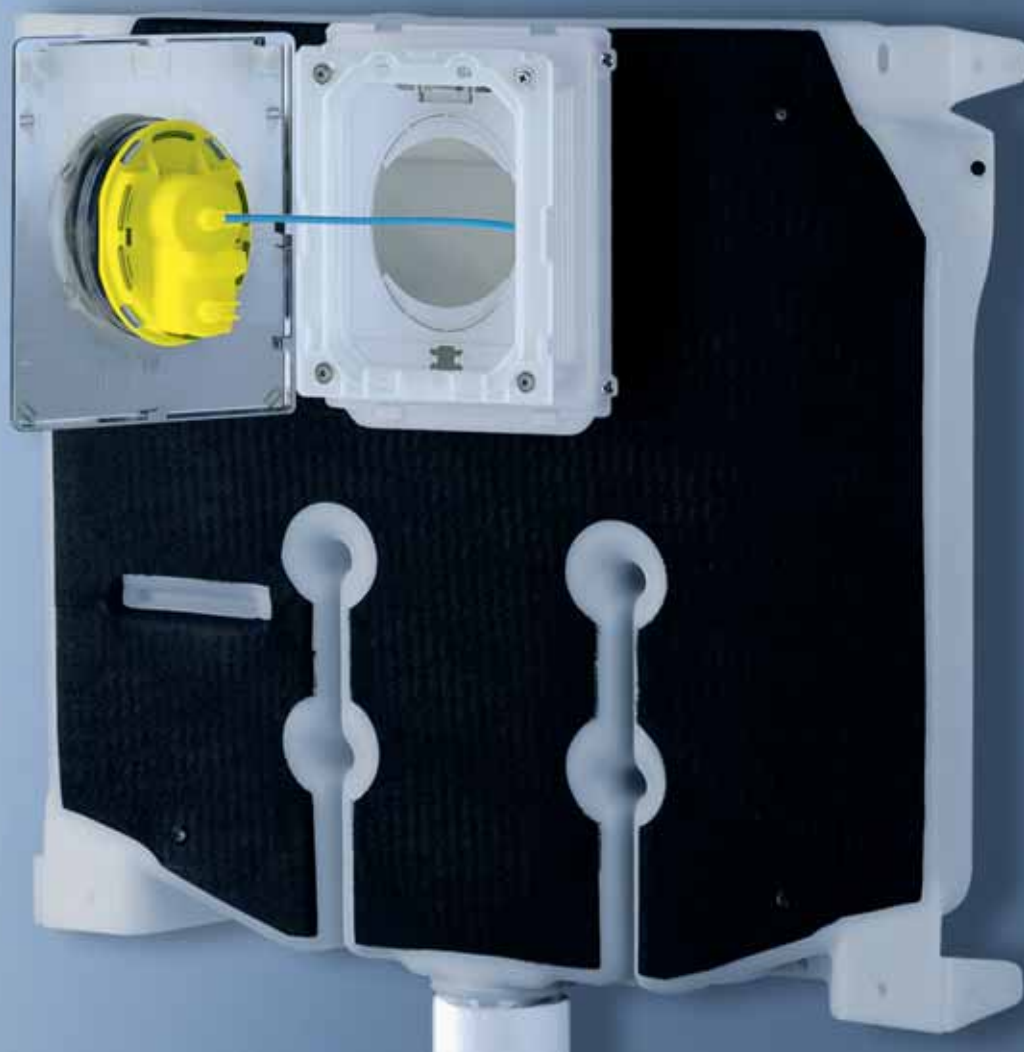

## Nuovi sistemi di sciacquo da incasso 80mm.

Nuova valvola di scarico per 3 funzioni in un'unica cassetta  
Piastre piccole – Design moderno

# Nuova cassetta da incasso e modulo Uniset 80 novità spessore 80 mm.

## Installazione più veloce e garanzia di tenuta!

GROHE presenta la nuova cassetta di sciacquo da incasso AV1 con spessore 80mm, completamente ridisegnata per l'azionamento con piastre piccole e con più applicazioni in un'unica cassetta.

#### Installazione veloce:

- Flessibile di connessione da montare senza attrezzi
- Foro di ispezione con i fissaggi per la piastra
- Telaio della piastra senza fissaggi, non è necessario nessun aggiustamento della profondità
- Dima di montaggio in plastica per facilitare la posa delle piastrelle
- Tubo di cacciata regolabile in altezza (max 2 cm.) grazie alla copertura di polistirolo