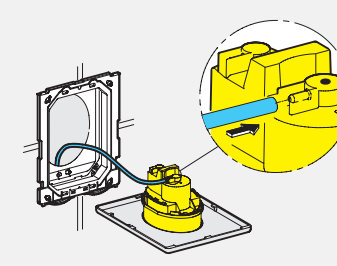

#### Installazione veloce:

- Flessibile di connessione da montare senza attrezzi
- Foro di ispezione con i fissaggi per la piastra
- Telaio della piastra senza fissaggi, non è necessario nessun aggiustamento della profondità
- Dima di montaggio in plastica per facilitare la posa delle piastrelle
- Tubo di cacciata regolabile in altezza (max 2 cm.) grazie alla copertura di polistirolo

#### Manutenzione ridotta:

- Nuova valvola di scarico AV1 con azionamento pneumatico antiusura (un unico tubicino di collegamento)
- Facile estrazione di tutti i componenti interni anche dal foro d'ispezione piccolo

### Collegamento e fissaggio della cassetta e della piastra.

- Collegamento valvola di carico-rubinetto a squadra senza utensili

- Posizionamento e taglio a filo piastrella della dima di montaggio

- Montaggio del telaio della piastra senza fissaggi  
Attenzione!  
Togliere la traversa prima di collegare la piastra

- Collegamento del tubicino pneumatico alla piastra

- Installazione della piastra