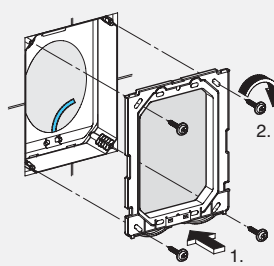

#### Installazione veloce:

- Flessibile di connessione da montare senza attrezzi
- Foro di ispezione con i fissaggi per la piastra
- Telaio della piastra senza fissaggi, non è necessario nessun aggiustamento della profondità
- Dima di montaggio in plastica per facilitare la posa delle piastrelle
- Tubo di cacciata regolabile in altezza (max 2 cm.) grazie alla copertura di polistirolo

#### Manutenzione ridotta:

- Nuova valvola di scarico AV1 con azionamento pneumatico antiusura (un unico tubicino di collegamento)
- Facile estrazione di tutti i componenti interni anche dal foro d'ispezione piccolo

### Collegamento e fissaggio della cassetta e della piastra.

- Collegamento valvola di carico-rubinetto a squadra senza utensili

- Posizionamento e taglio a filo piastrella della dima di montaggio

- Montaggio del telaio della piastra senza fissaggi  
Attenzione!  
Togliere la traversa prima di collegare la piastra