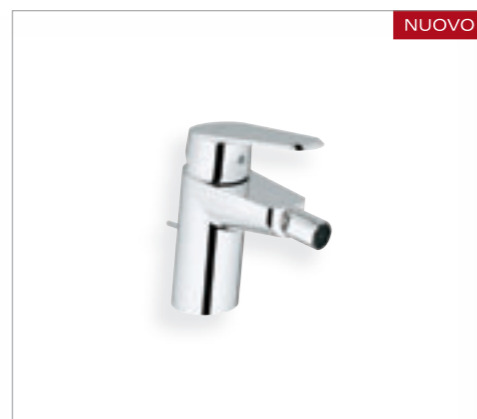

NUOVO

19 548 002
miscelatore incasso vasca doccia
senza corpo incasso
19 549 002
miscelatore incasso doccia senza corpo incasso

38 844 000
Arena Cosmopolitan
piastra di azionamento WC

NUOVO

23 054 002
miscelatore lavabo bocca alta

NUOVO

23 055 002
miscelatore per lavabo bacinella

NUOVO

19 573 002
miscelatore lavabo 2 fori a muro,
sporgenza 170 mm senza corpo incasso

NUOVO

19 574 002
miscelatore 4 fori bordo vasca
completo di corpo incasso

NUOVO

20 214 002
miscelatore lavabo 3 fori

NUOVO

33 244 002
miscelatore bidet cartuccia 35 mm

NUOVO

33 395 002
miscelatore esterno vasca doccia
con dotazione doccia
33 390 002
miscelatore esterno vasca doccia
senza dotazione doccia