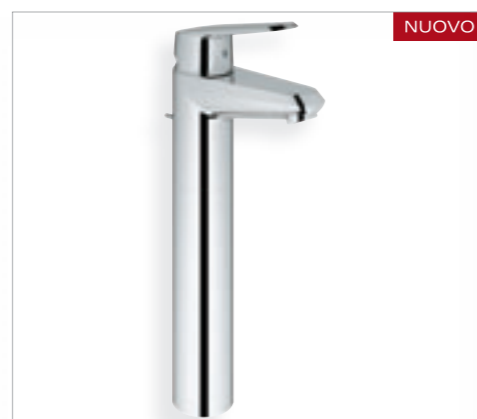

NUOVO

19 548 002
miscelatore incasso vasca doccia
senza corpo incasso
19 549 002
miscelatore incasso doccia senza corpo incasso

38 844 000
Arena Cosmopolitan
piastra di azionamento WC

NUOVO

23 054 002
miscelatore lavabo bocca alta

NUOVO

23 055 002
miscelatore per lavabo bacinella

NUOVO

19 573 002
miscelatore lavabo 2 fori a muro,
sporgenza 170 mm senza corpo incasso

NUOVO

19 574 002
miscelatore 4 fori bordo vasca
completo di corpo incasso