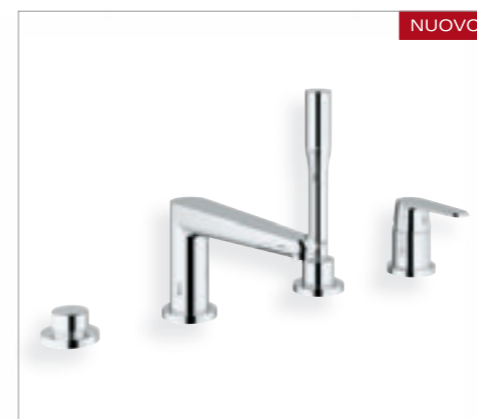

NUOVO

19 548 002
miscelatore incasso vasca doccia
senza corpo incasso
19 549 002
miscelatore incasso doccia senza corpo incasso

38 844 000
Arena Cosmopolitan
piastra di azionamento WC

NUOVO

23 054 002
miscelatore lavabo bocca alta

NUOVO

23 055 002
miscelatore per lavabo bacinella

NUOVO

19 573 002
miscelatore lavabo 2 fori a muro,
sporgenza 170 mm senza corpo incasso

NUOVO

19 574 002
miscelatore 4 fori bordo vasca
completo di corpo incasso