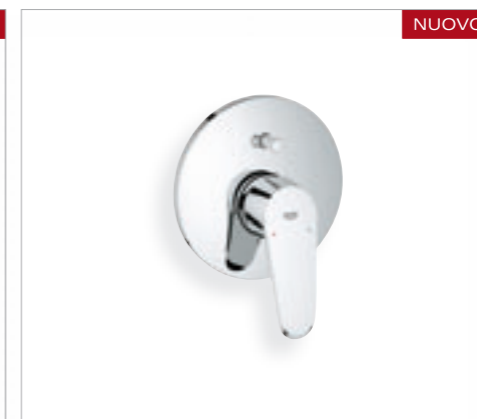

NUOVO

33 190 002
miscelatore lavabo cartuccia 35 mm
33 190 20E
versione con tecnologia GROHE EcoJoy®
23 049 002
miscelatore lavabo cartuccia 28 mm

NUOVO

33 569 002 + 18 349 L02
miscelatore esterno doccia + base portasapone
33 569 002
miscelatore esterno doccia

NUOVO

19 548 002
miscelatore incasso vasca doccia
senza corpo incasso
19 549 002
miscelatore incasso doccia senza corpo incasso

38 844 000
Arena Cosmopolitan
piastra di azionamento WC

NUOVO

23 054 002
miscelatore lavabo bocca alta