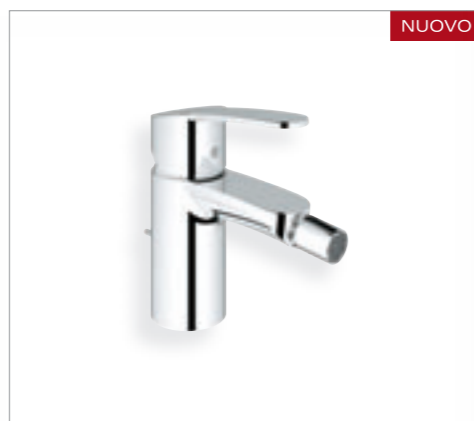

NUOVO

**33 552 002**  
miscelatore lavabo cartuccia 35 mm  
**33 552 20E**  
versione con tecnologia GROHE EcoJoy®  
**23 037 000**  
miscelatore lavabo cartuccia 28 mm

NUOVO

**23 043 002**  
miscelatore lavabo bocca alta

NUOVO

**19 571 002**  
miscelatore lavabo 2 fori a muro,  
sporgenza 170 mm senza corpo incasso

NUOVO

**20 208 002**  
miscelatore lavabo 3 fori

NUOVO

**33 565 002**  
miscelatore bidet

NUOVO

**33 592 002**  
miscelatore esterno vasca doccia  
con dotazione doccia  
**33 591 002**  
miscelatore esterno vasca doccia  
senza dotazione