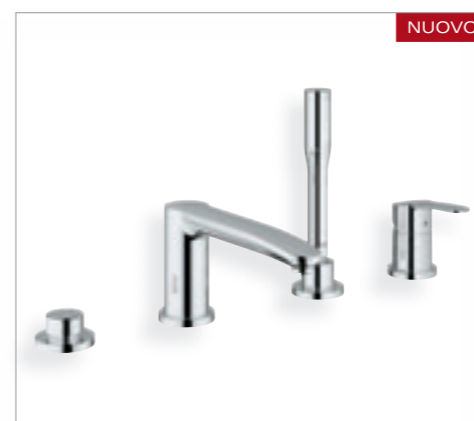

NUOVO

**33 590 002 + 18 383 002**  
miscelatore esterno doccia + base portasapone  
**33 590 002**  
miscelatore esterno doccia

NUOVO

**33 637 002**  
miscelatore incasso vasca doccia  
senza corpo incasso  
**33 635 002**  
miscelatore incasso doccia senza corpo incasso

**38 844 000**  
Arena Cosmopolitan  
piastra di azionamento WC

NUOVO

**23 048 002**  
miscelatore 4 fori bordo vasca completo  
di corpo incasso

NUOVO

**27 368 000**  
Euphoria Stick Cosmopolitan set  
asta doccia completo