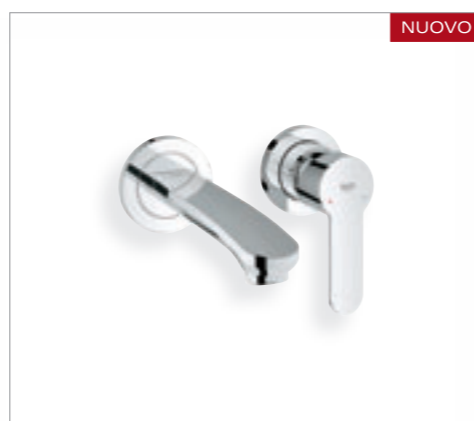

NUOVO

**33 552 002**  
miscelatore lavabo cartuccia 35 mm  
**33 552 20E**  
versione con tecnologia GROHE EcoJoy®  
**23 037 000**  
miscelatore lavabo cartuccia 28 mm

NUOVO

**23 043 002**  
miscelatore lavabo bocca alta