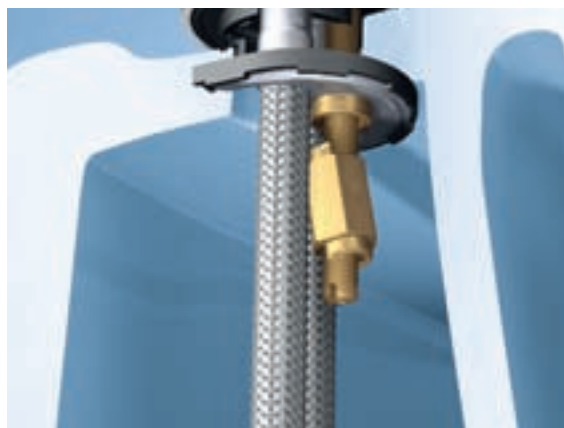

GROHE QuickFix®

Diminuição do tempo de instalação até 40%.

GROHE QuickFix® Plus

Diminuição do tempo de instalação até 50%.