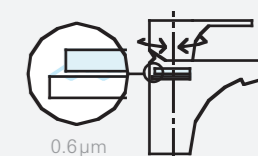

Patronen er nervecentret i ethvert håndvaskarmatur, og det er der, at de keramiske skiver sidder. Grebet på armaturet er forbundet til skiverne via en stang – GROHE anvender massiv messing som giver den bedste styrke og levetid. Når skiverne bevæger sig ind over hinanden, blokerer de enten vandet eller lader det passere igennem. Derfor vil kvaliteten og bearbejdningen af disse dele påvirke dit armatures ydeevne.

GROHE er en af verdens førende producenter af håndvaskarmaturer og blandt de få, som fremstiller sine egne

patroner. Vores patroner fremstilles ved hjælp af en højteknologisk proces og indeholder skiver, som er fremstillet af en keramisk legering, der er testet i rummet. Den polerede spejllignende overflade på disse skiver belægges med et særligt teflonsmøremiddel, som giver en friktionsfri funktion. Og fordi vores armaturer er designet til at holde i årevis, lægger vi små mikrokamre med dette smøremiddel ind i blandingsbatteriet – hvilket giver en lang levetid med vedligeholdelsesfri funktion.

På grund af denne avancerede teknologi har vores armaturer en ekstra bred betjeningsvinkel, så du kan styre vandmængden og – temperaturen præcist.

Vores skiver er fremstillet af en keramisk legering, der er testet i rummet og belagt med et særligt teflonsmøremiddel.