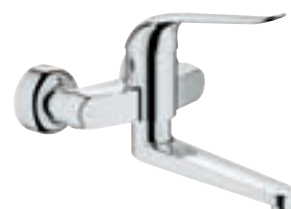

NY

32 773 000 Euroeco Special etgrebsbatteri til håndvask, ½", vægmontage, indstillelig volumenbegrænser, svingbar og fast indstillelig tud, laminarperlator 9l/min., fremspring 256 mm, metalgreb 170 mm, temperaturbegrænser, med **GROHE EcoJoy®**