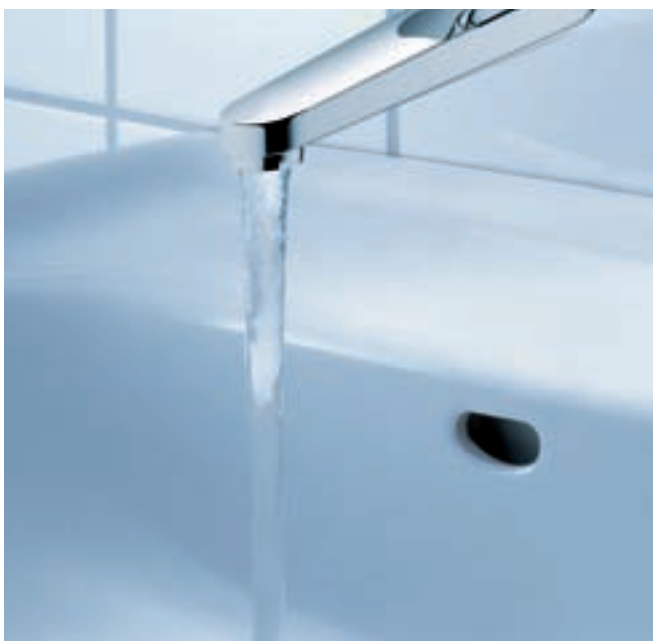

GROHE Euroeco sikkerhedsarmatur

Indbygget omkostningseffektivitet.

Vask hænder med hænderne fri – det er ideen bag det vægmonterede armatur designet med henblik på at opfylde lægers og sygeplejerskers behov. Med vægmontering holdes vasken fri. For at reducere risikoen for ulykker forårsaget af udstående dele er grebets længde afstemt i forhold til tudens længde. Eftersom strømmingen kan forudindstilles, skal det robuste greb kun skubbes til venstre eller højre (venstre: koldt, højre: varmt; maksimumtemperatur kan forudindstilles). Dermed bliver det lettere at kontrollere såvel vandforbrug som energiomkostninger. For at undgå "varme" overraskelser er vandet altid først koldt, når der åbnes for hanen. Den almindelige laminare strømning forhindrer luftens bakterier i at komme ind i vandet, og sammen med armaturets glatte overflade, der er let at rengøre, sikrer dette helt igennem hygiejnisk vand. Alle dele er ekstremt holdbare og slidstærke; den bevægelige tud er eksempelvis monteret på et meget stabilt leje. Valgfrie S-tilslutninger med lukkeventil letter vedligeholdelsen.

GROHE SilkMove®

GROHE StarLight®

GROHE features:

ErgoTouch

InvisibleFasteningSystem

Åbn/luk, regulering af varmt vand

Regulering af strømning

Laminar strømning