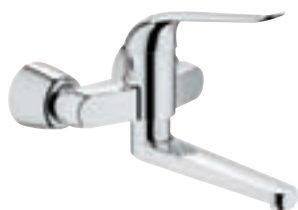

NY

32 774 000 Euroeco Special etgrebsbatteri til håndvask, ½", vægmontage, indstillelig volumenbegrænser, svingbar og fast indstillelig tud, laminarperlator 9l/min., fremspring 272 mm, metalgreb 170 mm, temperaturbegrænser, med **GROHE EcoJoy®**