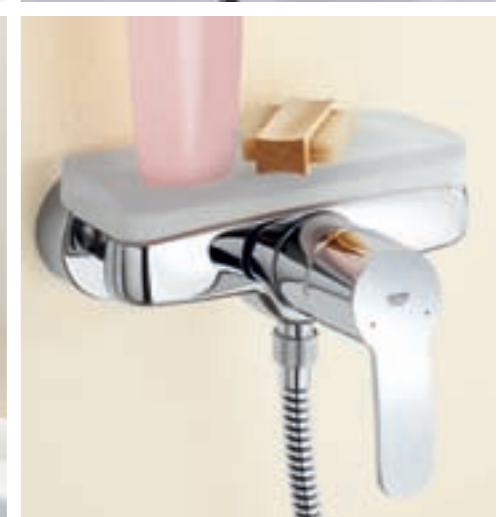

NOUVEAU

EUROLINES COSMOPOLITAN

Reconnue pour sa fiabilité, sa durabilité et son choix attrayant de design, il n'est pas surprenant que GROHE Eurolines soit la gamme de robinets la plus appréciée au monde.

Lancée il y a plus de 40 ans, la gamme en constante évolution, adopte les dernières tendances en matière d'intérieurs et d'architecture, afin d'apporter la plus complète et appropriée des gammes de robinets dans un segment haut de gamme.

Avec le lancement d'Eurosmart Cosmopolitan en 2010, Eurostyle Cosmopolitan et Eurodisc Cosmopolitan en début d'année, nous avons créé un design moderne et minimaliste, accessible à tous – pour tous les points d'eau et tous les styles de salle de bain et cuisine.

C'est maintenant le tour d'Eurocube - un nouveau design au charme architectural, composé exclusivement de cubes et de rectangles.

NOUVEAU

NOUVEAU

NOUVEAU