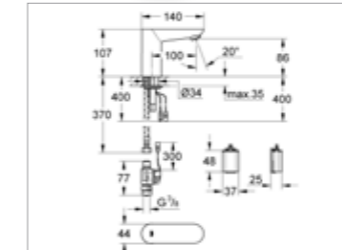

Euroeco cosmopolitan E 36 271 000
260,00 €* PP HT
Monofluide électronique lavabo IR avec alimentation pile lithium 6V