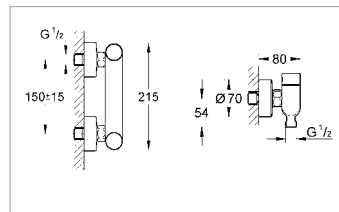

Eurosmart cosmopolitan S 36 321 000
215,00 €* PP HT
Façade pour mitigeur temporisé douche. À associer au set encastré 36322000

Eurosmart cosmopolitan S 36 322 000
140,00 €* PP HT
Set de pré-montage encastré. À associer à la façade 36321000