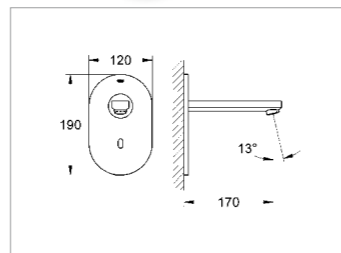

Eurosmart cosmopolitan E 36 335 SD0
300,00 €* PP HT
Façade pour monofluide IR lavabo mural avec transformateur 230V. Alimentation secteur. À associer au set encastré 36 336 000 (THM) ou 36337000 (eau froide / pré-mitigée)