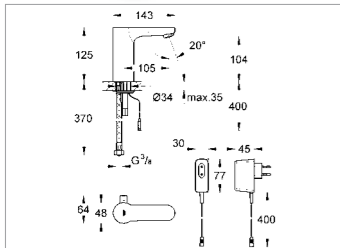

DÉCOUVREZ NOS NOUVEAUTÉS : EUROSMART COSMOPOLITAN E

Nouveau

Nouvelle génération de **mitigeur électronique infra-rouge**, Eurosmart Cosmopolitan E existe en version autonome par alimentation pile lithium 6V ou en version secteur. Avec la télécommande optionnelle GROHE 36 206 000, tous les réglages peuvent s'effectuer sans démontage ; notamment l'écoulement forcé pendant 3, 5 ou 11 minutes pour désinfection thermique ou même la programmation des rinçages automatiques.

Sans manipulation ni contact pour l'utilisateur et permettant de réelles économies d'eau, Eurosmart Cosmopolitan E répond parfaitement aux attentes des collectivités. Son design avant-gardiste lui permet également de s'adapter à un usage privé. De style citadin et avec une technologie innovante, les nouveaux mitigeurs électroniques Eurosmart Cosmopolitan E associent design élégant et performance durable pour un rapport qualité / prix sans équivalent.

++ Les nouveaux Eurosmart Cosmopolitan E sont équipés de flexibles PEX. Brise-jet Larminar 9 l sur les versions 36 332, 36 315, 36 335SD, 36 334SD.

Eurosmart cosmopolitan E 36 325 000
325,00 €* PP HT
Mitigeur électronique lavabo IR avec transformateur 230V. Alimentation secteur