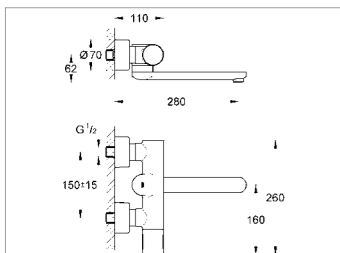

Eurosmart cosmopolitan E 36 332 000
639,00 €* PP HT
Mitigeur thermostatique mural électronique lavabo IR avec alimentation pile lithium 6V