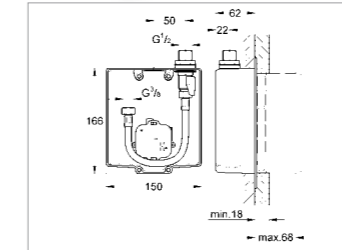

Eurosmart cosmopolitan E 36 337 000
75,00 €* PP HT
Set encastré de pré-montage pour raccordement en eau froide ou pré-mitigée. À associer à une façade 36 335 SD0 ou 36 334 SD0