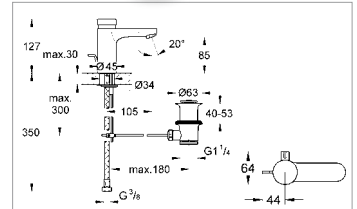

Eurosmart cosmopolitan S 36 318 000
230,00 €* PP HT
Mitigeur lavabo temporisé avec vidage