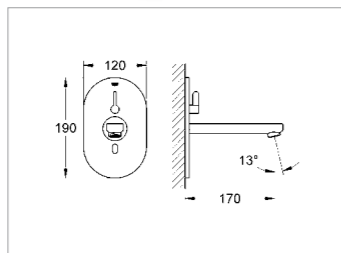

Eurosmart cosmopolitan E 36 315 000
325,00 €* PP HT
Façade pour mitigeur IR lavabo mural avec transformateur 230V. À associer au set encastré 36 339 000