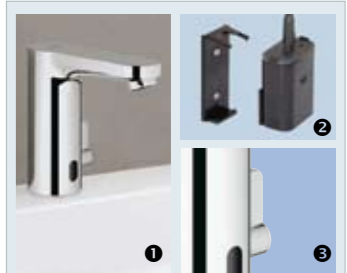

Eurosmart cosmopolitan E
1 Mitigeur lavabo électronique infrarouge.
2 Pile externe livrée dans un boîtier entièrement waterproof, à connecter sous le lavabo.
3 Electrovanne montée et livrée directement dans le corps de la robinetterie.