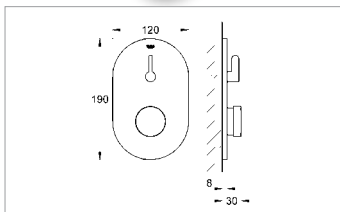

Eurosmart cosmopolitan S 36 321 000
215,00 €* PP HT
Façade pour mitigeur temporisé douche. À associer au set encastré 36322000

Eurosmart cosmopolitan S 36 322 000
140,00 €* PP HT
Set de pré-montage encastré. À associer à la façade 36321000