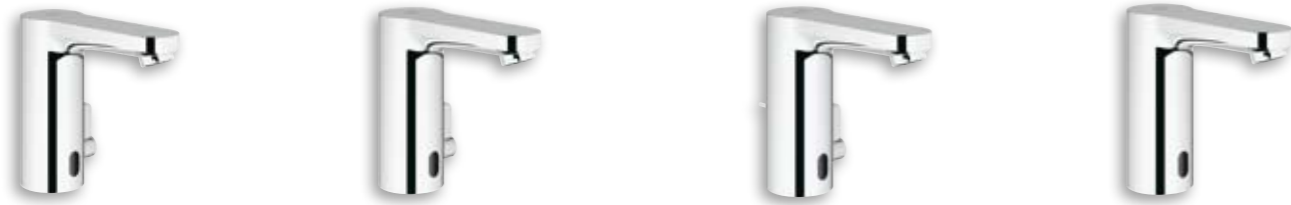

DÉCOUVREZ NOS NOUVEAUTÉS : EUROSMART COSMOPOLITAN E

Nouveau

Nouvelle génération de **mitigeur électronique infra-rouge**, Eurosmart Cosmopolitan E existe en version autonome par alimentation pile lithium 6V ou en version secteur. Avec la télécommande optionnelle GROHE 36 206 000, tous les réglages peuvent s'effectuer sans démontage ; notamment l'écoulement forcé pendant 3, 5 ou 11 minutes pour désinfection thermique ou même la programmation des rinçages automatiques.

Sans manipulation ni contact pour l'utilisateur et permettant de réelles économies d'eau, Eurosmart Cosmopolitan E répond parfaitement aux attentes des collectivités. Son design avant-gardiste lui permet également de s'adapter à un usage privé. De style citadin et avec une technologie innovante, les nouveaux mitigeurs électroniques Eurosmart Cosmopolitan E associent design élégant et performance durable pour un rapport qualité / prix sans équivalent.

++ Les nouveaux Eurosmart Cosmopolitan E sont équipés de flexibles PEX. Brise-jet Larminar 9 l sur les versions 36 332, 36 315, 36 335SD, 36 334SD.