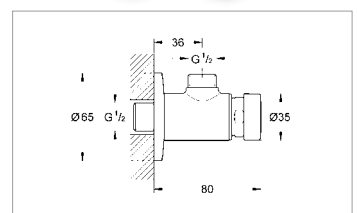

Euroeco cosmopolitan S 36 267 000
63,00 €* PP HT
Robinet monofluide douche temporisé, montage mural équerre apparent