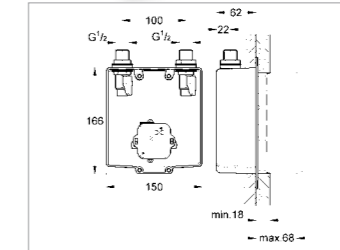

Eurosmart cosmopolitan E 36 339 000
175,00 €* PP HT
Set encastré de pré-montage pour mitigeur IR mural. À associer à une façade 36 315 000