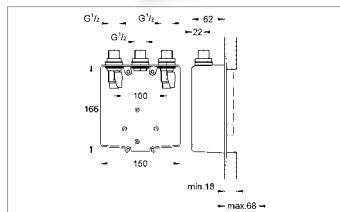

Eurosmart cosmopolitan S 36 321 000
215,00 €* PP HT
Façade pour mitigeur temporisé douche. À associer au set encastré 36322000

Eurosmart cosmopolitan S 36 322 000
140,00 €* PP HT
Set de pré-montage encastré. À associer à la façade 36321000