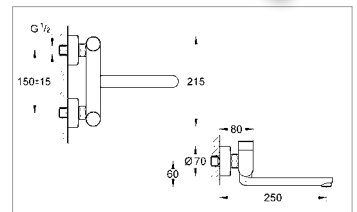

Eurosmart cosmopolitan S 36 319 000
230,00 €* PP HT
Mitigeur lavabo temporisé, version murale

DÉCOUVREZ NOS NOUVEAUTÉS : EUROECO COSMOPOLITAN S

Nouveau

Robinetterie temporisée monofluide, Euroeco Cosmopolitan S assure une temporisation fiable (7, 15 ou 30 s) lors d'un usage intensif en lieux publics par empilement de pastilles. Ligne adaptée à tous les lieux publics où l'économie d'eau est recherchée, Euroeco Cosmopolitan S est la solution monofluide temporisée pour les collectivités.

++ Les nouveaux Euroeco Cosmopolitan S sont équipés de flexibles PEX.