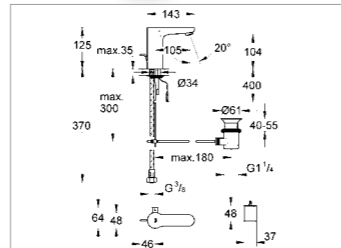

Eurosmart cosmopolitan E 36 331 000
295,00 €* PP HT
Mitigeur électronique lavabo IR avec alimentation pile lithium 6V et vidage