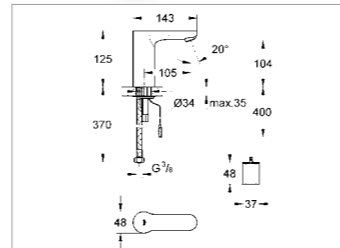

Eurosmart cosmopolitan E 36 330 000
290,00 €* PP HT
Mitigeur électronique lavabo IR avec alimentation pile lithium 6V, anti -vandalisme