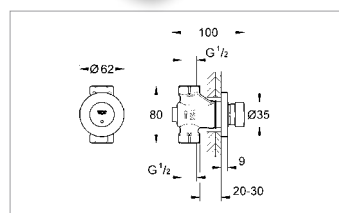

Euroeco cosmopolitan S 36 268 000
65,00 €* PP HT
Robinet monofluide douche temporisé, version murale