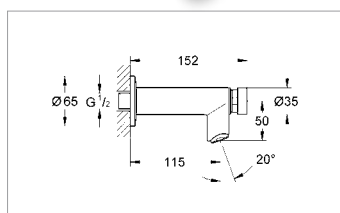

Euroeco cosmopolitan S 36 266 000
62,00 €* PP HT
Robinet monofluide lavabo temporisé mural