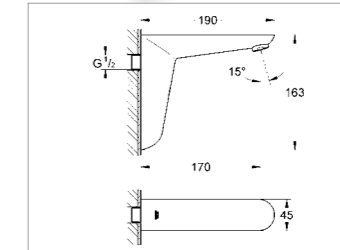

Euroeco cosmopolitan E 36 274 000
290,00 €* PP HT
Monofluide électronique lavabo IR avec alimentation pile lithium 6V intégrée, version murale