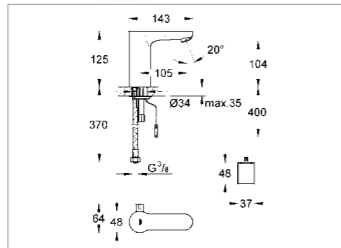

Eurosmart cosmopolitan E 36 327 000
290,00 €* PP HT
Mitigeur électronique lavabo IR avec alimentation pile lithium 6V