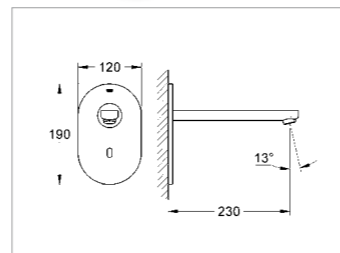

Eurosmart cosmopolitan E 36 315 000
325,00 €* PP HT
Façade pour mitigeur IR lavabo mural avec transformateur 230V. À associer au set encastré 36 339 000

Eurosmart cosmopolitan E 36 335 SD0
300,00 €* PP HT
Façade pour monofluide IR lavabo mural avec transformateur 230V. Alimentation secteur. À associer au set encastré 36 336 000 (THM) ou 36337000 (eau froide / pré-mitigée)