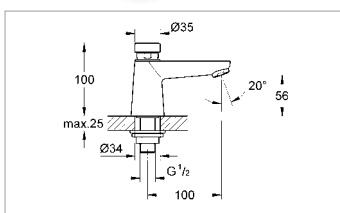

Euroeco cosmopolitan S 36 265 000
70,00 €* PP HT
Robinet monofluide lavabo temporisé