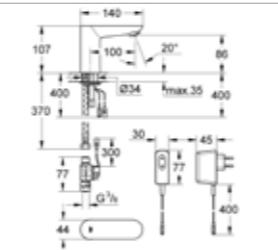

Euroeco cosmopolitan E 36 269 000
260,00 €* PP HT
Monofluide électronique lavabo IR avec transformateur 230V. Alimentation secteur.