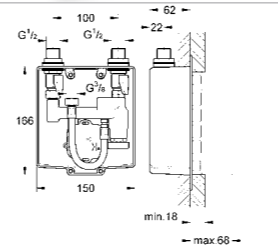

SETS ENCASTRÉS À ASSOCIER AUX FAÇADES MURALES EUROSMART COSMOPOLITAN E

Eurosmart cosmopolitan E 36 336 000
232,00 €* PP HT
Set encastré de pré-montage avec mitigeur thermostatique intégré. À associer à une façade 36 335 SD0 ou 36 334 SD0