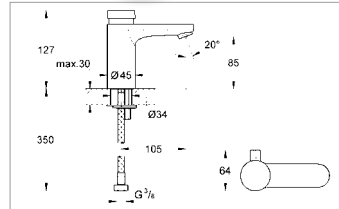

DÉCOUVREZ NOS NOUVEAUTÉS : EUROSMART COSMOPOLITAN S

Nouveau

Utilisables dans tous les lieux publics, les nouveaux **mitigeurs temporisés Eurosmart Cosmopolitan S** allient l'économie du temporisé et le confort du mitigeur. Système de commande compact et souple, esthétique moderne, contrôle de la quantité d'eau, fiabilité de la temporisation: Eurosmart Cosmopolitan S cumule les avantages !

++ Les nouveaux Eurosmart Cosmopolitan S sont équipés de flexibles PEX.

Eurosmart cosmopolitan S 36 317 000
215,00 €* PP HT
Mitigeur lavabo temporisé