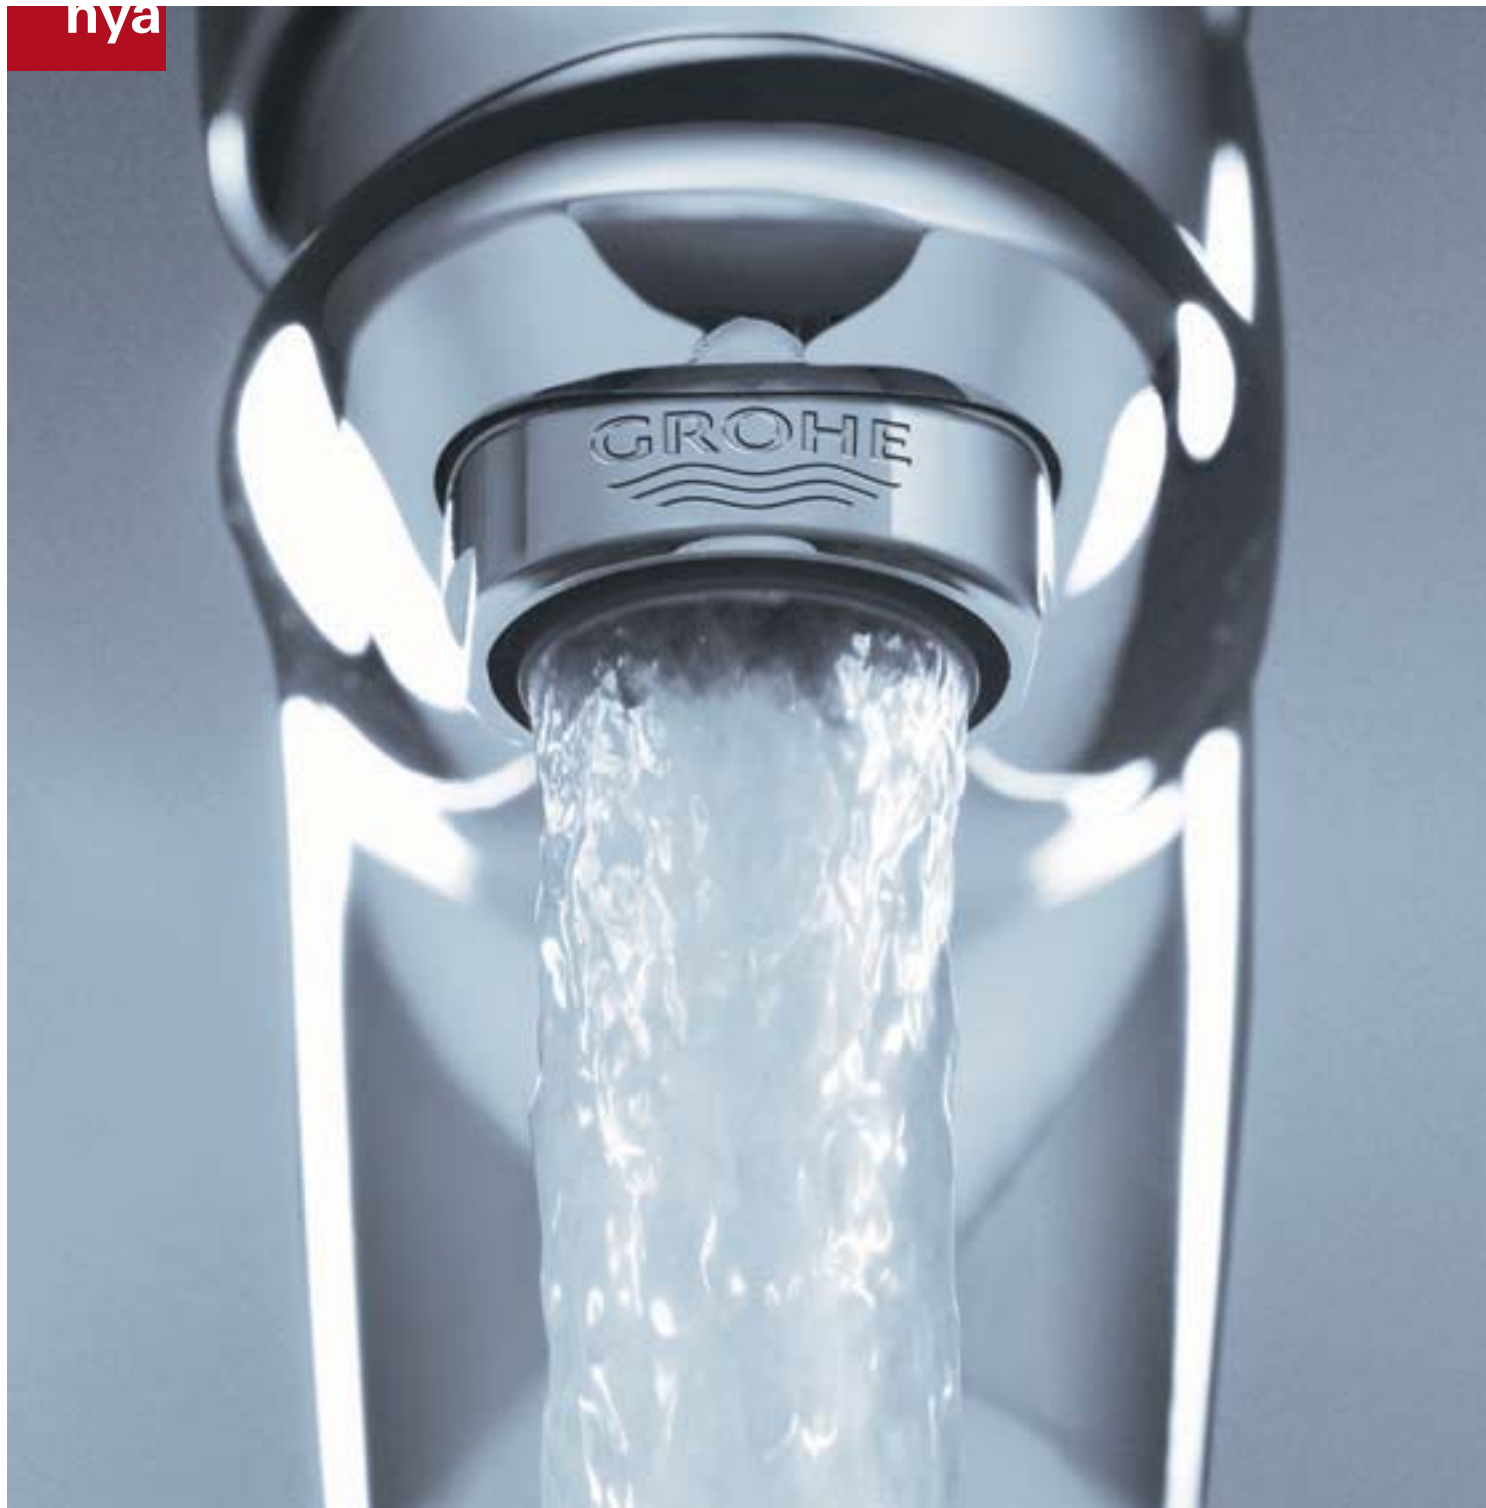

# Nya Euroline-serier

Med GROHE SilkMove® teknik

[www.grohe.se](http://www.grohe.se)

**GROHE**  
  
ENJOY WATER®