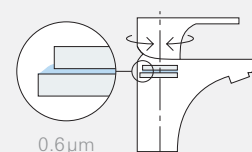

GROHE SilkMove® ger dig samma påtagliga känsla av total kontroll och precision dag efter dag, år efter år. Inuti blandaren finns insatsen med de keramiska tätningarna. Blandarspaken är kopplad till keramikinsatsen via en axel - GROHE använder här solid mäsing för styrka och hållbarhet.

När tätningarna vrids mot varandra regleras vattenflödet med mycket hög precision. Det är därför som kvaliteten och tillverkningen av dessa är så betydelsefull för blandarens funktion. Grohe är en av världens ledande tillverkare av blandare och en av de få som tillverkar sina egna keramikinsatser.

Tätningarna består av en keramisk legering som utvecklats för att användas vid rymdfärder. De har en polerad, spegellik yta täckt med ett Teflon-baserat smörjmedel som effektivt minimerar all friktion. Tack vare inbyggt smörjmedel i mikroutrymmen blir blandaren underhållsfri år efter år. Blandarna har en extra bred funktionsvinkel vilket gör det enkelt att reglera vattenflödet och temperaturen med hög precision.

Våra tätningar är gjorda av en keramisk legering framtagen för rymdfärder och bestreknas med ett speciellt Teflon-baserat smörjmedel.