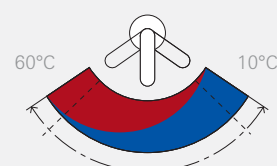

Med bredare funktionsvinkel