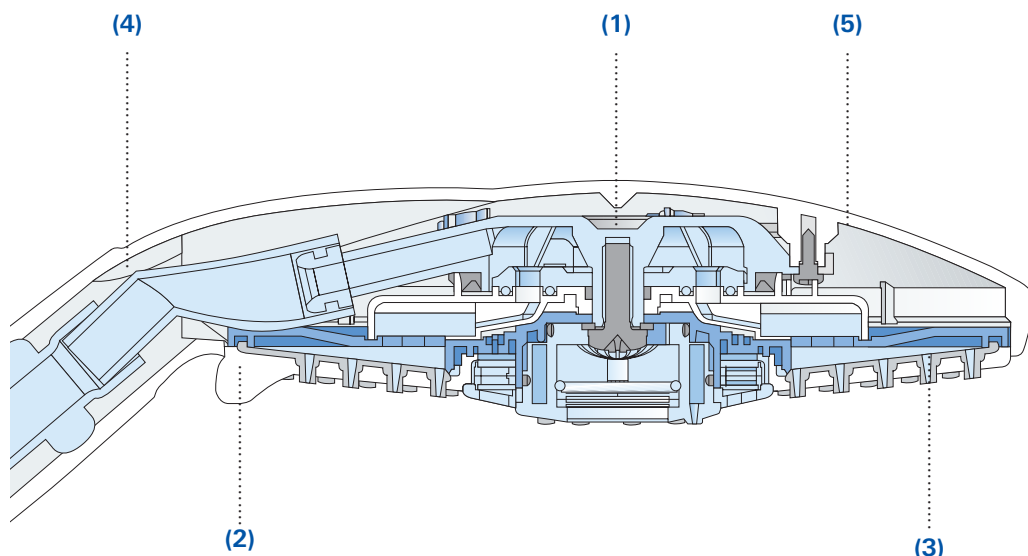

Alla vår duschar bygger på **GROHE DreamSpray®**-tekniken som ger dig en unik duschupplevelse tack vare den optimala vattenfördelningen. Vi har lång erfarenhet av att utveckla och producera duschar av högsta kvalitet och med en lång rad speciella funktioner.

(1) Duschar har precis som bilar motorer. Det är kvaliteten, precisionen och antalet inbyggda delar som skiljer GROHE-duschar från konkurrenterna.

(2) Vår unika design fördelar samma mängd vatten i hela munstycket, vilket ger en jämn stråle. Välj den stråle som passar dig just för stunden - Normal, Champagne, Pure, Jet, Rain eller Massage - du får garanterat en uppfriskande upplevelse för hela kroppen.

(3) Kalkbeläggningar tillhör det förflutna om du har ett GROHE SpeedClean®-munstycke. Tack vare materialet flerkomponentssilikon behöver du bara snabbt torka av eventuell kalkbeläggning med en trasa eller med handen för att få bort den.

(4) **GROHE CoolTouch®**-tekniken skapar en temperaturbarriär mellan varmvattnet och ytan på alla våra handduschar. Det förhindrar att den kromade ytan spricker och garanterar att handtaget aldrig blir för varmt - en fördel om du använder mycket varmt vatten för att göra rent badkaret.

(5) **GROHE StarLight®** ger en glänsande kromfinish som består år efter år.

Normal

Stråltypen Normal passar för alla. Den är perfekt om du har bråttom eller bara vill fräscha upp dig innan du går ut. Det är också en utmärkt stråle att tvätta håret med.

Champagne

För en lång avslappnande dusch är Champagnestrålen ett måste. Strålen är försedd med hundratals små luftbubblor och sveper in hela kroppen i ett täcke av mjukt, sprudlande vatten.

Pure

Pure-strålen är som en kaskad av friskt bergsvatten och en ren njutning. Med den här strålen kan du växla mellan varmt och kallt vatten om du vill stimulera huden.

Jet

Välj Jet-strålen när du vill mjuka upp spända muskler. Om du väljer den här strålen minskas antalet små vattenstrålar. Resultatet är en intensiv stråle som passar perfekt för att bearbeta spända muskler.

Rain

Skapa känslan av ett ljust, tropiskt regn med den nya Rain-strålen. Hundratals små vattendroppar ger huden en avslappnande och uppiggande duschupplevelse.

Massage

Den masserande effekten av den här stråltypen gör den till det perfekta valet efter ett träningspass. Blandningen av varmt vatten och pulserande rörelser är ett utmärkt sätt att mjuka upp utarbetade muskler.