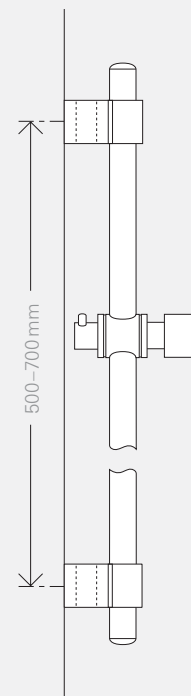

nya

28 778
Rainshower Jumbo
huvuddusch Ø 400 mm
Stråltyp: Rain

28 368 / 818 1874
Rainshower Modern
huvuddusch Ø 210 mm
Stråltyp: Rain

28 369 / 818 1875
Rainshower Retro
huvuddusch Ø 210 mm
Stråltyp: Rain

28 819
900 mm duschstång

28 797
600 mm duschstång

28 368
Duschslang Silverflex
1750 mm

28 364
Duschslang Silverflex
1500 mm

28 362
Duschslang Silverflex
1250 mm

Maximal lyx och minimalt med krångel – använder du vårt nya stångsystem kan du byta ut din nuvarande dusch utan att behöva byta kakel.

Stångsystemet finns i två längder, 600 mm och 900 mm, och allt du behöver göra är att placera de två stångstöden där de gamla satt och klämma fast stången. Båda stöden har en slangklämma, och hållaren på stången ser till att duschen exakt och säkert är på plats.