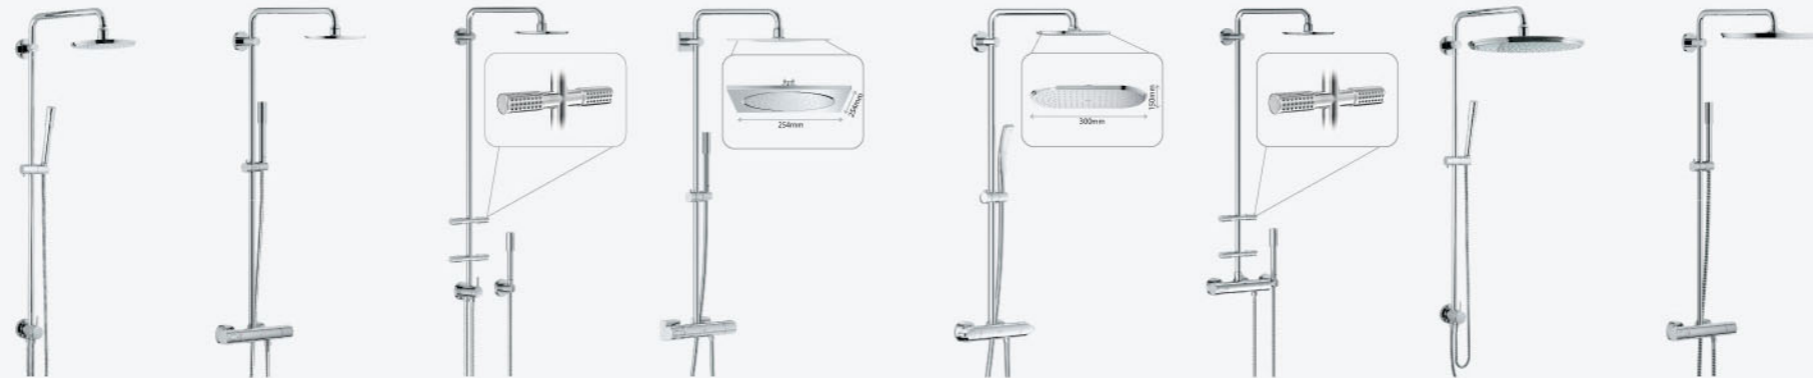

# GROHE

ENJOY WATER®

GROHE Comfort Level

數值越大，享受越大 頭頂花灑面積越大，更能享受無與倫比的淋浴享受。

**GROHE DreamSpray®**  
每個噴嘴出水平均，效果舒服無比，為你徹底充電。

**GROHE CoolTouch®**  
利用內部冷凍管道以確保產品表面不燙手。

**GROHE TurboStat®**  
瞬間平衡水壓及水溫的驟變，避免用家被熱水燙傷。

## GROHE SHOWER SYSTEM 2011

全身體驗 極緻 Home Spa  
小改動 · 智享受 · 浴室瞬間升級

\*詳情請參閱高儀保用卡內的保用條款

GROHE 高儀 —  
全球最大及世界領先的德國衛浴產品製造商  
www.grohe.hk

GROHE  
ENJOY WATER®

## Rainshower®

**27 058 000**

備有：  
- 分水功能  
- Sena手握手花灑  
- 210 mm Ø頭頂花灑  
可選擇：  
390mm花灑臂 (27 419 000)

**27 032 001**

備有：  
- Grotherm 3000C恆溫龍頭  
- Sena手握手花灑  
- 210 mm Ø頭頂花灑  
可選擇：  
390mm花灑臂 (27 418 000)